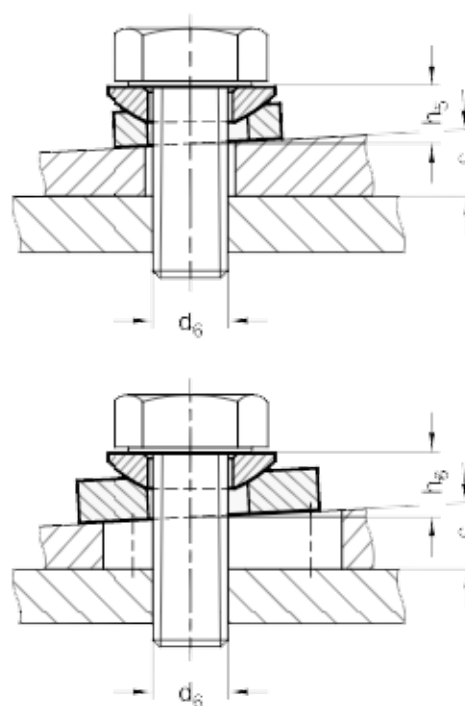

Varenummer: 20806004
Beskrivelse: E+G Kugleskive
DIN 6319-7,1-D

Mål

Assembly examples

$d_2 = 7.1$
 $d_4 = 12$
 $d_5 = 11.0$
 $d_6 = M6$
 $H_3 = 2.8$
 $H_4 = 4.2$