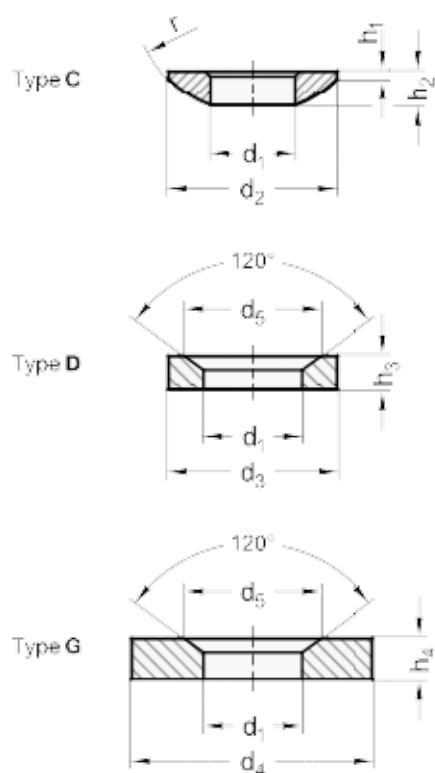

Varenummer: 20806004
Beskrivelse: E+G Kugleskive
DIN 6319-7,1-D

Mål

Assembly examples

$d_2 = 7.1$
 $d_4 = 12$
 $d_5 = 11.0$
 $d_6 = M6$
 $H_3 = 2.8$
 $H_4 = 4.2$